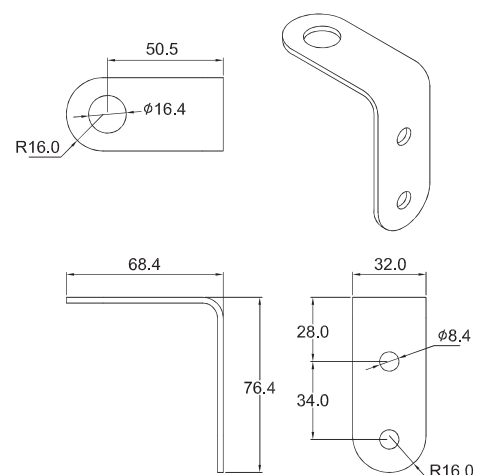

LED TOWER LAMP / 多層警示燈

Model Designation :

型號說明

NTL - T L 5 A 3 - ROG - 1

1 2 3 4 5 6 7

Model Designation 項次	Code 代號	Description 說明
1 Mounting 固定方式	N	Tube Mounting 桿式
	T	Side Mount Bracket 桿式-L型鐵架
	W	Tube Mounting with Round Base 桿式-圓盤底座
	R	Direct Mounting with Round Base 圓盤底座
	F	Rotatable Fixing Base 可折式
2 Function 功能	L	Non Flashing Model 常亮型
	F	Flashing Model 閃光型
	S	Flashing Model with Alarm 閃光蜂鳴型
	B	Non Flashing Model with Alarm 常亮蜂鳴型
3 Dimension 外徑大小	5	Ø 50mm
4 Voltage Rating 使用電壓	A	AC/DC 24V
	E	AC 100V~120V
	I	AC 220V~240V
5 Section 層數	1~5	1~5
6 Lens (Selecting from top to bottom) 燈殼顏色(由上而下依次排列)	R	Red 紅
	O	Orange 黃
	G	Green 綠
	B	Blue 藍
	W	White 白
7 Length of Tube 附桿長度	0	0 mm
	1	100 mm
	2	180 mm
	3	250 mm

L	
Section 層數	Height 高度(L)
1	188 8
2	252 8
3	316 8
4	380 8
5	444 8

L1	
Code 代號	Height 高度(L)
0	0
1	100
2	180
3	250

Tube 鋁桿

Rotatable Fixing Base(折彎座)
Code(代號) : F

Round Base(圓盤底座)
Code(代號) : R

Side-Mount Bracket(L型鐵架)
Code(代號) : T

Wiring Diagram / 接線圖

Non-Flashing Model 常亮型

Flashing Model 閃光型

NTL-W

Flashing Model with Alarm 閃光蜂鳴型

Non-Flashing Model with Alarm 常亮蜂鳴型

NTL-F

NTL-R