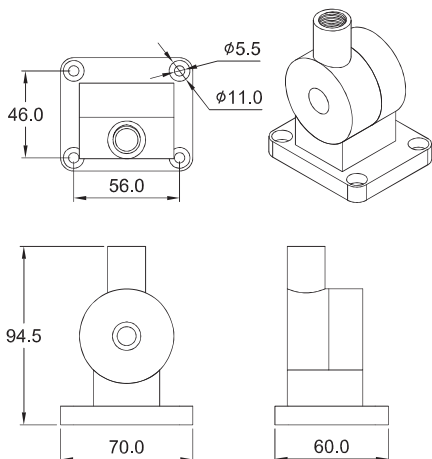

LED TOWER LAMP / 多層警示燈

Model Designation :

型號說明

NTL - T L 5 A 3 - ROG - 1

1 2 3 4 5 6 7

Model Designation 項次	Code 代號	Description 說明
1 Mounting 固定方式	N	Tube Mounting 桿式
	T	Side Mount Bracket 桿式-L型鐵架
	W	Tube Mounting with Round Base 桿式-圓盤底座
	R	Direct Mounting with Round Base 圓盤底座
	F	Rotatable Fixing Base 可折式
2 Function 功能	L	Non Flashing Model 常亮型
	F	Flashing Model 閃光型
	S	Flashing Model with Alarm 閃光蜂鳴型
	B	Non Flashing Model with Alarm 常亮蜂鳴型
3 Dimension 外徑大小	5	Ø 50mm
4 Voltage Rating 使用電壓	A	AC/DC 24V
	E	AC 100V~120V
	I	AC 220V~240V
5 Section 層數	1~5	1~5
6 Lens (Selecting from top to bottom) 燈殼顏色(由上而下依次排列)	R	Red 紅
	O	Orange 黃
	G	Green 綠
	B	Blue 藍
	W	White 白
7 Length of Tube 附桿長度	0	0 mm
	1	100 mm
	2	180 mm
	3	250 mm

L	
Section 層數	Height 高度(L)
1	188 8
2	252 8
3	316 8
4	380 8
5	444 8

L1	
Code 代號	Height 高度(L)
0	0
1	100
2	180
3	250

Tube 鋁桿

Rotatable Fixing Base(折彎座)
Code(代號) : F

Round Base(圓盤底座)
Code(代號) : R

Side-Mount Bracket(L型鐵架)
Code(代號) : T