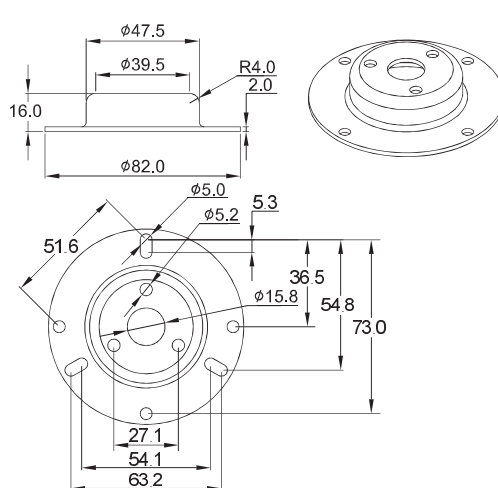

LED TOWER LAMP / 多層警示燈

Model Designation :

型號說明

NTL - T L 5 A 3 - ROG - 1

1 2 3 4 5 6 7

Model Designation 項次	Code 代號	Description 說明
1 Mounting 固定方式	N	Tube Mounting 桿式
	T	Side Mount Bracket 桿式-L型鐵架
	W	Tube Mounting with Round Base 桿式-圓盤底座
	R	Direct Mounting with Round Base 圓盤底座
	F	Rotatable Fixing Base 可折式
2 Function 功能	L	Non Flashing Model 常亮型
	F	Flashing Model 閃光型
	S	Flashing Model with Alarm 閃光蜂鳴型
	B	Non Flashing Model with Alarm 常亮蜂鳴型
3 Dimension 外徑大小	5	Ø 50mm
4 Voltage Rating 使用電壓	A	AC/DC 24V
	E	AC 100V~120V
	I	AC 220V~240V
5 Section 層數	1~5	1~5
6 Lens (Selecting from top to bottom) 燈殼顏色(由上而下依次排列)	R	Red 紅
	O	Orange 黃
	G	Green 綠
	B	Blue 藍
	W	White 白
7 Length of Tube 附桿長度	0	0 mm
	1	100 mm
	2	180 mm
	3	250 mm

L	
Section 層數	Height 高度(L)
1	188 8
2	252 8
3	316 8
4	380 8
5	444 8

L1	
Code 代號	Height 高度(L)
0	0
1	100
2	180
3	250

Tube 鋁桿

Rotatable Fixing Base(折彎座)
Code(代號) : F

Round Base(圓盤底座)
Code(代號) : R

Side-Mount Bracket(L型鐵架)
Code(代號) : T