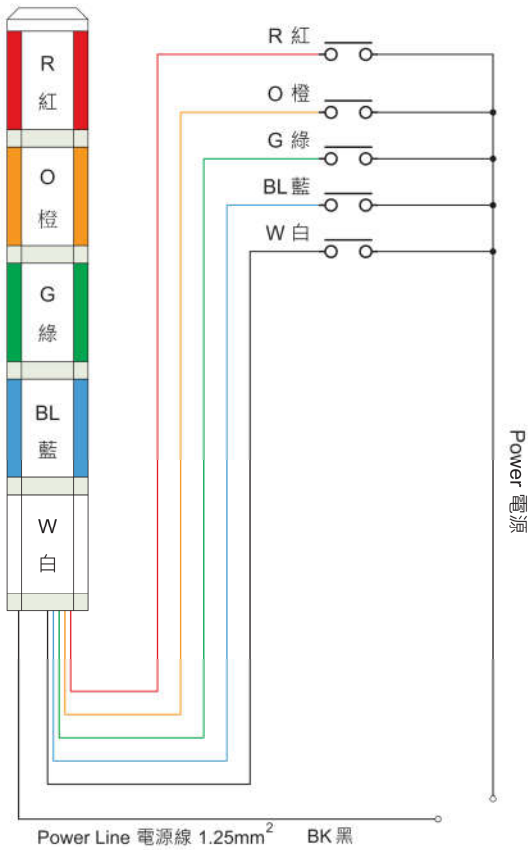

LED TOWER LAMP / 多層警示燈

Model Designation :

型號說明

NTL - T L 5 A 3 - ROG - 1

1 2 3 4 5 6 7

Model Designation 項次	Code 代號	Description 說明
1 Mounting 固定方式	N	Tube Mounting 桿式
	T	Side Mount Bracket 桿式-L型鐵架
	W	Tube Mounting with Round Base 桿式-圓盤底座
	R	Direct Mounting with Round Base 圓盤底座
	F	Rotatable Fixing Base 可折式
2 Function 功能	L	Non Flashing Model 常亮型
	F	Flashing Model 閃光型
	S	Flashing Model with Alarm 閃光蜂鳴型
	B	Non Flashing Model with Alarm 常亮蜂鳴型
3 Dimension 外徑大小	5	Ø 50mm
4 Voltage Rating 使用電壓	A	AC/DC 24V
	E	AC 100V~120V
	I	AC 220V~240V
5 Section 層數	1~5	1~5
6 Lens (Selecting from top to bottom) 燈殼顏色(由上而下依次排列)	R	Red 紅
	O	Orange 黃
	G	Green 綠
	B	Blue 藍
	W	White 白
7 Length of Tube 附桿長度	0	0 mm
	1	100 mm
	2	180 mm
	3	250 mm

L	
Section 層數	Height 高度(L)
1	188 8
2	252 8
3	316 8
4	380 8
5	444 8

L1	
Code 代號	Height 高度(L)
0	0
1	100
2	180
3	250

Tube 鋁桿

Rotatable Fixing Base(折彎座)
Code(代號) : F

Round Base(圓盤底座)
Code(代號) : R

Side-Mount Bracket(L型鐵架)
Code(代號) : T

Wiring Diagram / 接線圖

Non-Flashing Model 常亮型

Flashing Model 閃光型

NTL-W

Flashing Model with Alarm 閃光蜂鳴型

Non-Flashing Model with Alarm 常亮蜂鳴型

NTL-F

NTL-R