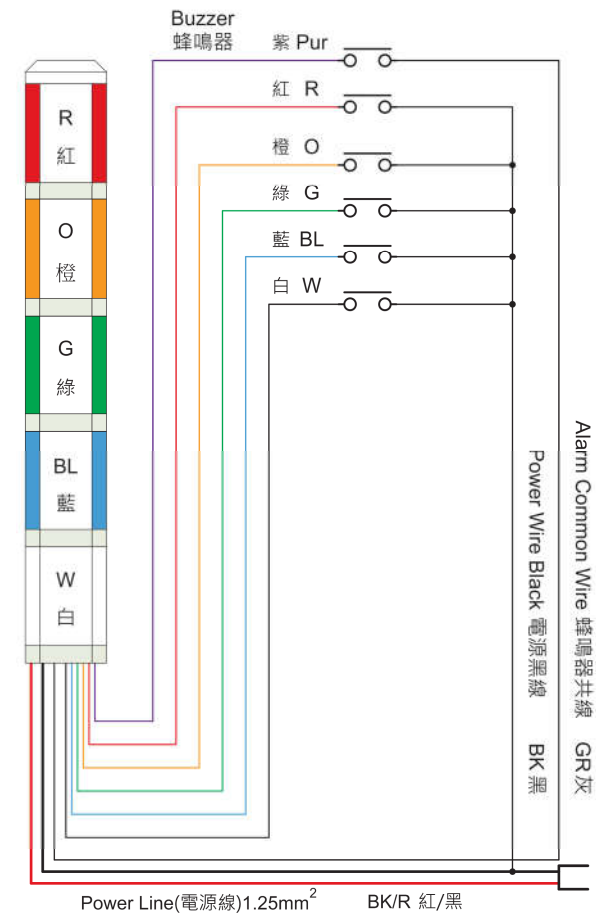

LED TOWER LAMP / 多層警示燈

Model Designation :

型號說明

NTL - T L 5 A 3 - ROG - 1

1 2 3 4 5 6 7

Model Designation 項次	Code 代號	Description 說明
1 Mounting 固定方式	N	Tube Mounting 桿式
	T	Side Mount Bracket 桿式-L型鐵架
	W	Tube Mounting with Round Base 桿式-圓盤底座
	R	Direct Mounting with Round Base 圓盤底座
	F	Rotatable Fixing Base 可折式
2 Function 功能	L	Non Flashing Model 常亮型
	F	Flashing Model 閃光型
	S	Flashing Model with Alarm 閃光蜂鳴型
	B	Non Flashing Model with Alarm 常亮蜂鳴型
3 Dimension 外徑大小	5	Ø 50mm
4 Voltage Rating 使用電壓	A	AC/DC 24V
	E	AC 100V~120V
	I	AC 220V~240V
5 Section 層數	1~5	1~5
6 Lens (Selecting from top to bottom) 燈殼顏色(由上而下依次排列)	R	Red 紅
	O	Orange 黃
	G	Green 綠
	B	Blue 藍
	W	White 白
7 Length of Tube 附桿長度	0	0 mm
	1	100 mm
	2	180 mm
	3	250 mm

L	
Section 層數	Height 高度(L)
1	188 8
2	252 8
3	316 8
4	380 8
5	444 8

L1	
Code 代號	Height 高度(L)
0	0
1	100
2	180
3	250

Tube 鋁桿

Rotatable Fixing Base(折彎座)
Code(代號) : F

Round Base(圓盤底座)
Code(代號) : R

Side-Mount Bracket(L型鐵架)
Code(代號) : T

Wiring Diagram / 接線圖

Non-Flashing Model 常亮型

Flashing Model 閃光型

NTL-W

Flashing Model with Alarm 閃光蜂鳴型

Non-Flashing Model with Alarm 常亮蜂鳴型

NTL-F

NTL-R