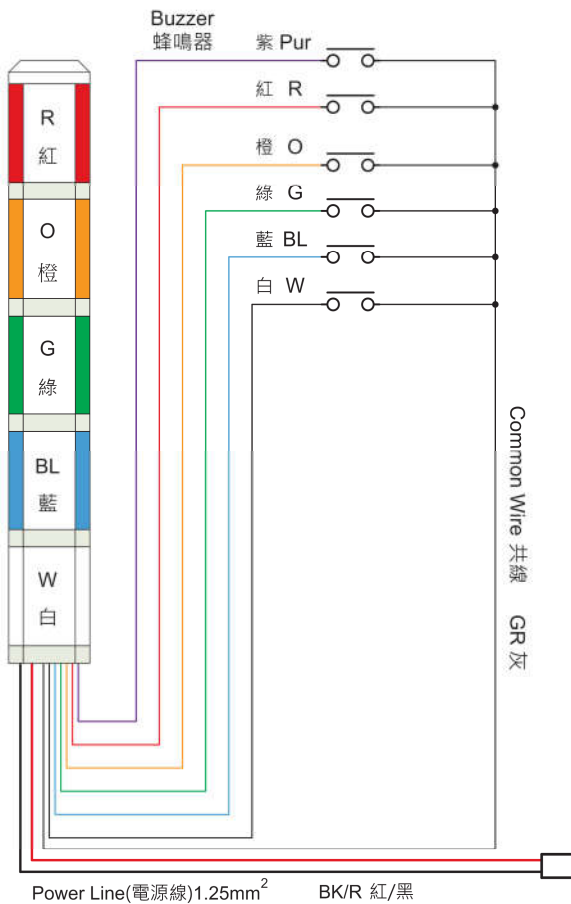

LED TOWER LAMP / 多層警示燈

Model Designation :

型號說明

NTL - T L 5 A 3 - ROG - 1

1 2 3 4 5 6 7

Model Designation 項次	Code 代號	Description 說明
1 Mounting 固定方式	N	Tube Mounting 桿式
	T	Side Mount Bracket 桿式-L型鐵架
	W	Tube Mounting with Round Base 桿式-圓盤底座
	R	Direct Mounting with Round Base 圓盤底座
	F	Rotatable Fixing Base 可折式
2 Function 功能	L	Non Flashing Model 常亮型
	F	Flashing Model 閃光型
	S	Flashing Model with Alarm 閃光蜂鳴型
	B	Non Flashing Model with Alarm 常亮蜂鳴型
3 Dimension 外徑大小	5	Ø 50mm
4 Voltage Rating 使用電壓	A	AC/DC 24V
	E	AC 100V~120V
	I	AC 220V~240V
5 Section 層數	1~5	1~5
6 Lens (Selecting from top to bottom) 燈殼顏色(由上而下依次排列)	R	Red 紅
	O	Orange 黃
	G	Green 綠
	B	Blue 藍
	W	White 白
7 Length of Tube 附桿長度	0	0 mm
	1	100 mm
	2	180 mm
	3	250 mm

L	
Section 層數	Height 高度(L)
1	188 8
2	252 8
3	316 8
4	380 8
5	444 8

L1	
Code 代號	Height 高度(L)
0	0
1	100
2	180
3	250

Tube 鋁桿

Rotatable Fixing Base(折彎座)
Code(代號) : F

Round Base(圓盤底座)
Code(代號) : R

Side-Mount Bracket(L型鐵架)
Code(代號) : T

Wiring Diagram / 接線圖

Non-Flashing Model 常亮型

Flashing Model 閃光型

NTL-W

Flashing Model with Alarm 閃光蜂鳴型

Non-Flashing Model with Alarm 常亮蜂鳴型

NTL-F

NTL-R