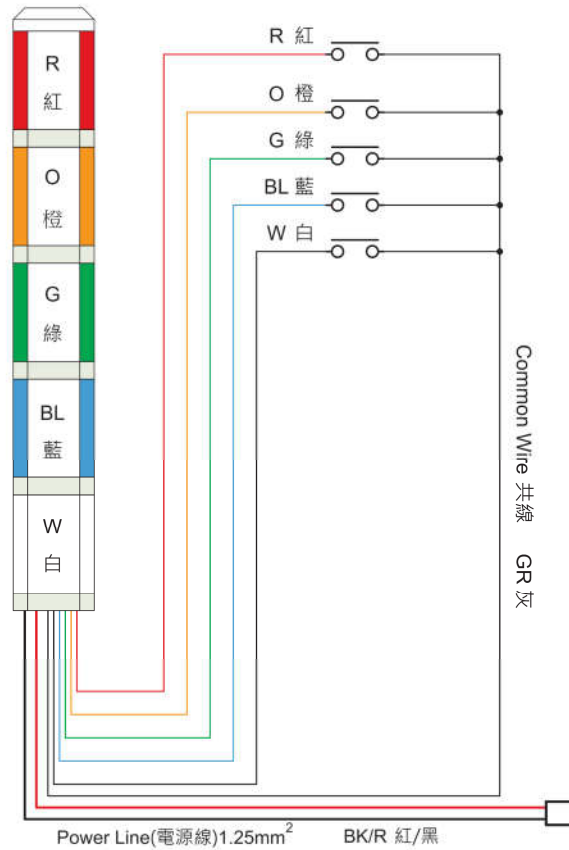

LED TOWER LAMP / 多層警示燈

Model Designation :

型號說明

NTL - T L 5 A 3 - ROG - 1

1 2 3 4 5 6 7

Model Designation 項次	Code 代號	Description 說明
1 Mounting 固定方式	N	Tube Mounting 桿式
	T	Side Mount Bracket 桿式-L型鐵架
	W	Tube Mounting with Round Base 桿式-圓盤底座
	R	Direct Mounting with Round Base 圓盤底座
	F	Rotatable Fixing Base 可折式
2 Function 功能	L	Non Flashing Model 常亮型
	F	Flashing Model 閃光型
	S	Flashing Model with Alarm 閃光蜂鳴型
	B	Non Flashing Model with Alarm 常亮蜂鳴型
3 Dimension 外徑大小	5	Ø 50mm
4 Voltage Rating 使用電壓	A	AC/DC 24V
	E	AC 100V~120V
	I	AC 220V~240V
5 Section 層數	1~5	1~5
6 Lens (Selecting from top to bottom) 燈殼顏色(由上而下依次排列)	R	Red 紅
	O	Orange 黃
	G	Green 綠
	B	Blue 藍
	W	White 白
7 Length of Tube 附桿長度	0	0 mm
	1	100 mm
	2	180 mm
	3	250 mm

L	
Section 層數	Height 高度(L)
1	188 8
2	252 8
3	316 8
4	380 8
5	444 8

L1	
Code 代號	Height 高度(L)
0	0
1	100
2	180
3	250

Tube 鋁桿

Rotatable Fixing Base(折彎座)
Code(代號) : F

Round Base(圓盤底座)
Code(代號) : R

Side-Mount Bracket(L型鐵架)
Code(代號) : T

Wiring Diagram / 接線圖

Non-Flashing Model 常亮型

Flashing Model 閃光型

NTL-W

Flashing Model with Alarm 閃光蜂鳴型

Non-Flashing Model with Alarm 常亮蜂鳴型

NTL-F

NTL-R