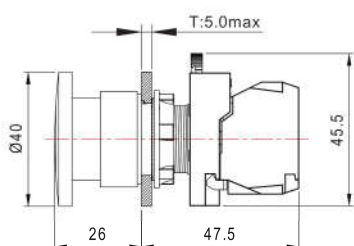

(NON-ILLUMINATED & LED ILLUMINATED) / 無照光按鈕與照光式按鈕

NPB22-D

NLB22-D

For BA9-R、G、Y  
適用BA9-R、G、Y三種顏色

NPB22-G

NLB22-M

Emergency Stop / 緊急停止按鈕系列

NPB22-T  
NLB22-T