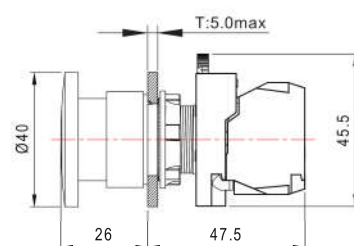

(NON-ILLUMINATED & LED ILLUMINATED) / 無照光按鈕與照光式按鈕

NPB22-D

NLB22-D

For BA9-R、G、Y  
適用BA9-R、G、Y三種顏色

NPB22-G

NLB22-M

Emergency Stop / 緊急停止按鈕系列

NPB22-T  
NLB22-T