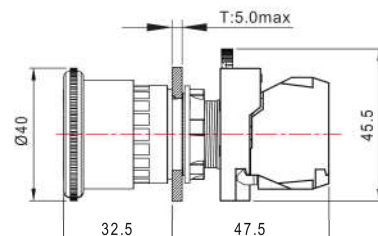

(NON-ILLUMINATED & LED ILLUMINATED) / 無照光按鈕與照光式按鈕

For BA9-R、G、Y
適用BA9-R、G、Y三種顏色

Emergency Stop / 緊急停止按鈕系列

NPB22-H