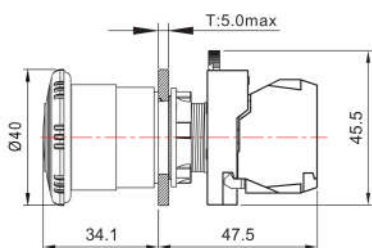

(NON-ILLUMINATED & LED ILLUMINATED) / 無照光按鈕與照光式按鈕

NPB22-D

NLB22-D

For BA9-R、G、Y  
適用BA9-R、G、Y三種顏色

NPB22-G

NLB22-M

Emergency Stop / 緊急停止按鈕系列

NPB22-T  
NLB22-T