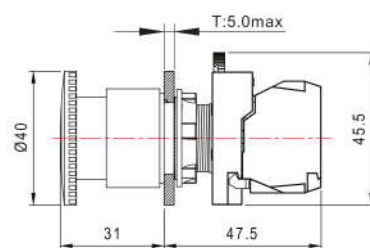

NPB22-R
NLB22-R