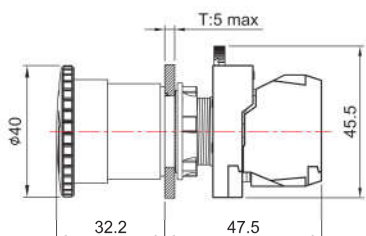

(NON-ILLUMINATED & LED ILLUMINATED) / 無照光按鈕與照光式按鈕

For BA9-R、G、Y
適用BA9-R、G、Y三種顏色

Emergency Stop / 緊急停止按鈕系列

NPB22-J